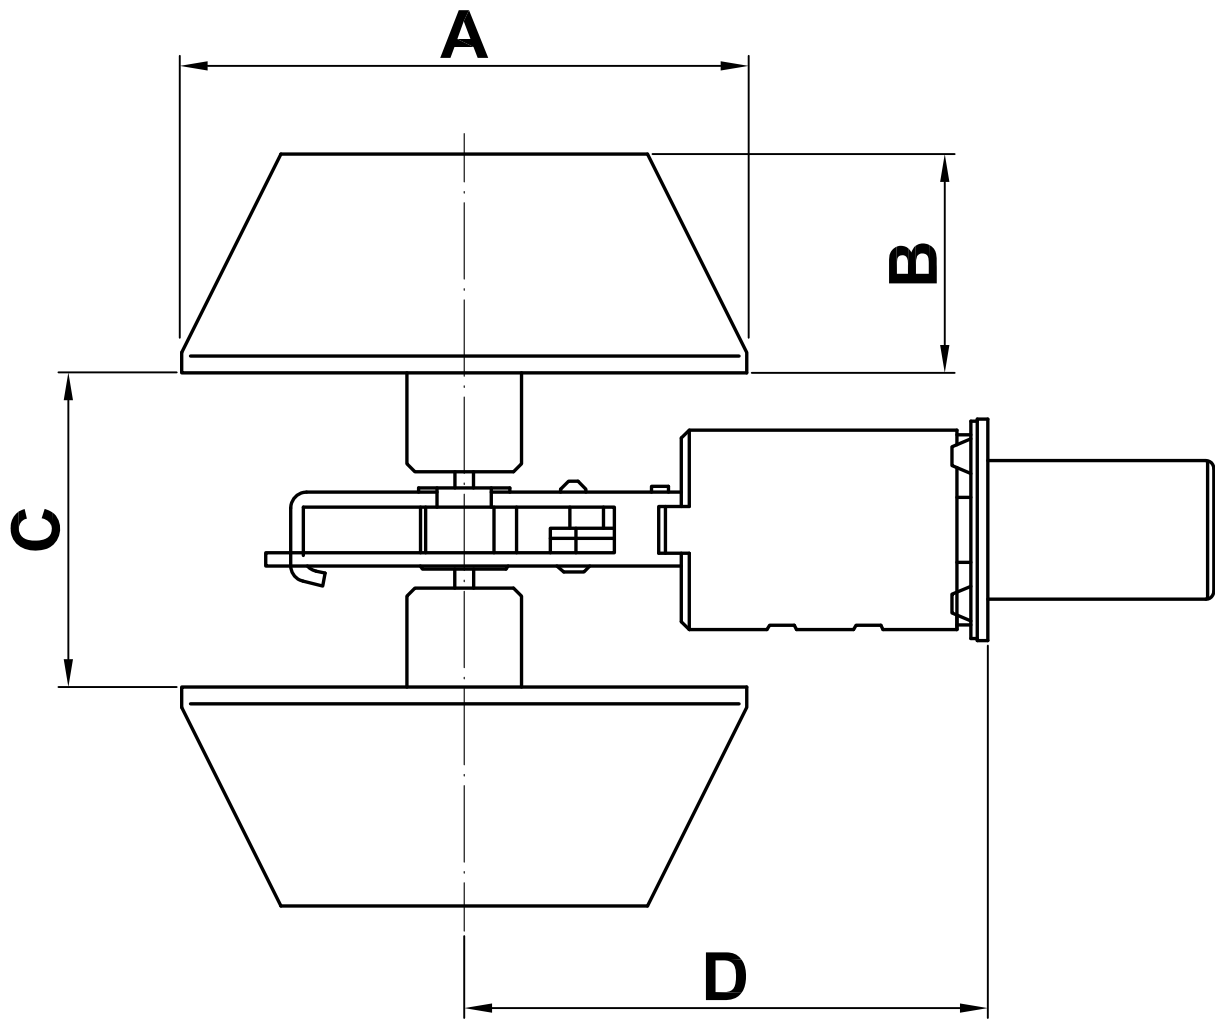

Cerrojo Mod. 1650

A	B	C	D
65	25,5	35 - 45	60 / 70