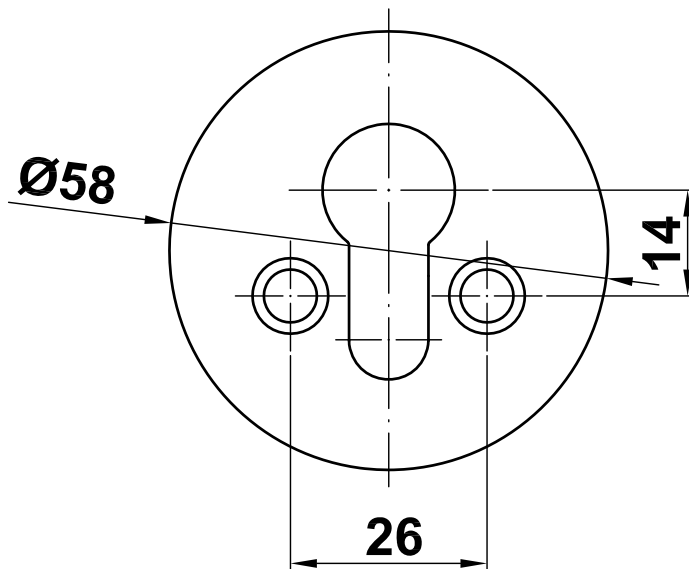

Mod. 31

Escudo

Escudo

Escutcheon

Protecteur de cylindre

www.amig.es

Amilibia y de la iglesia S.A
Poligono Industrial Zubieta s/n
48340 Amorebieta (Bizkaia) Spain