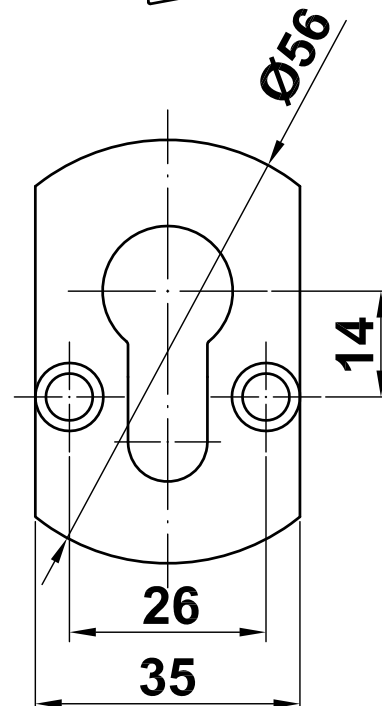

Mod. 31

Escudo

Escudo

Escutcheon

Protecteur de cylindre

www.amig.es

Amilibia y de la iglesia S.A
Poligono Industrial Zubieta s/n
48340 Amorebieta (Bizkaia) Spain