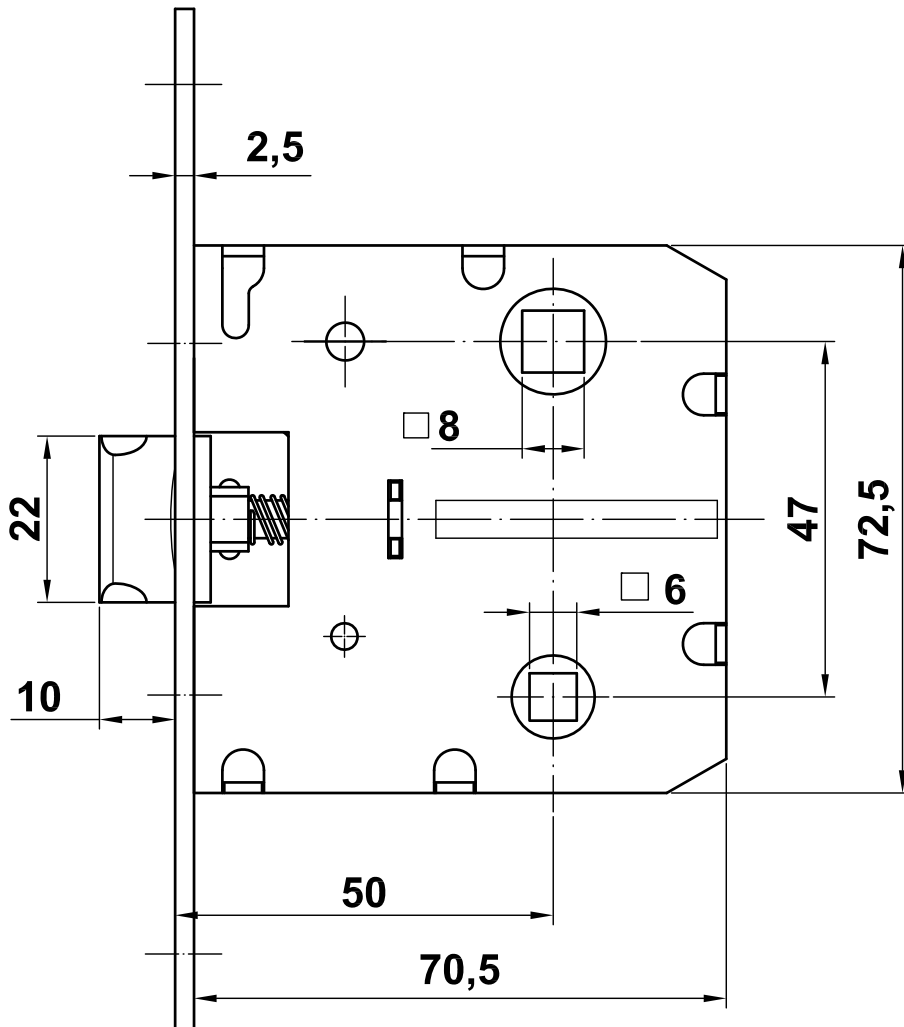

**Mod. 2000**

**Pestillo**

Fechadura de embutir

Latch lock

Serrure de canne à condonation

[www.amig.es](http://www.amig.es)

**Amilibia y de la iglesia S.A**  
Poligono Industrial Zubieta s/n  
48340 Amorebieta (Bizkaia) Spain