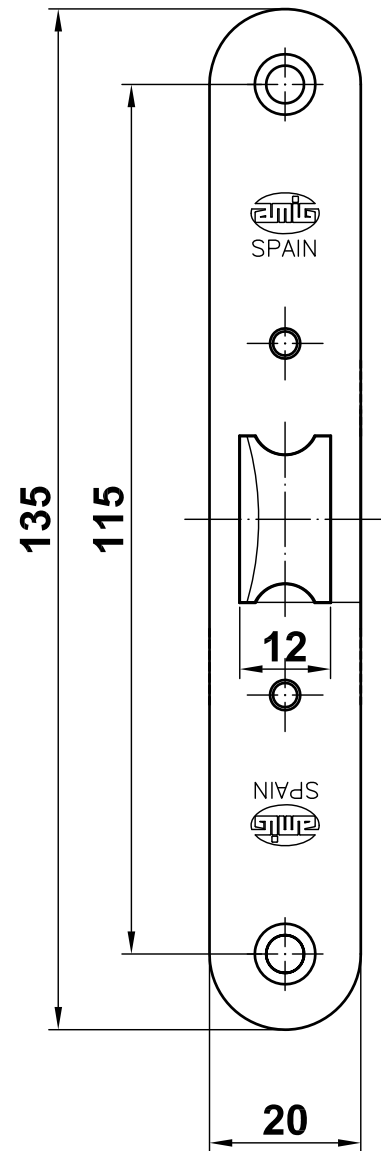

**Mod. 2000**

**Pestillo**

Fechadura de embutir

Latch lock

Serrure de canne à condonation

[www.amig.es](http://www.amig.es)

**Amilibia y de la iglesia S.A**  
Poligono Industrial Zubieta s/n  
48340 Amorebieta (Bizkaia) Spain