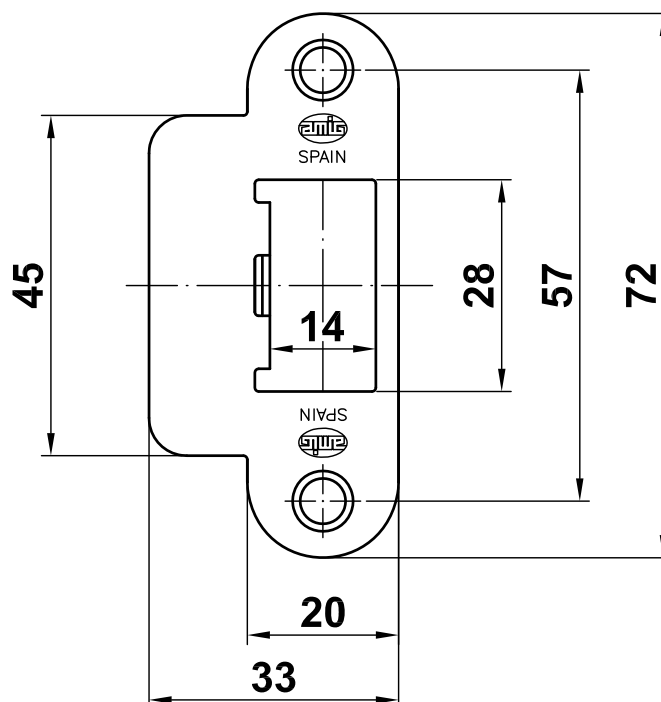

**Mod. 2000**

**Pestillo**

Fechadura de embutir

Latch lock

Serrure de canne à condonation

[www.amig.es](http://www.amig.es)

**Amilibia y de la iglesia S.A**  
Poligono Industrial Zubieta s/n  
48340 Amorebieta (Bizkaia) Spain