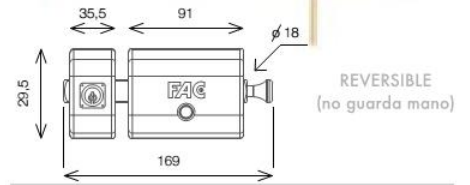

546 RP/80 **RK** ACORAZADO

SISTEMA R

ANTI-BUMPING/ANTI-IMPRESSIONING

- Carcasa acorazada
- Escudo protector
- Llave RK Alta seguridad
- Anti-Bumping
- Anti-Impressioning
- Anti-Extracción
- Anti-Taladro
- Anti-Palanqueta
- Anti-Ganzúa

bombillo 50 mm			
		Ref.	Embalaje
Níquel	(caja)	01420	1
Dorado	(caja)	01421	1
Cromo satinado	(caja)	01422	1

bombillo 60 mm			
		Ref.	Embalaje
Níquel	(caja)	01425	1
Dorado	(caja)	01426	1
Cromo satinado	(caja)	01427	1